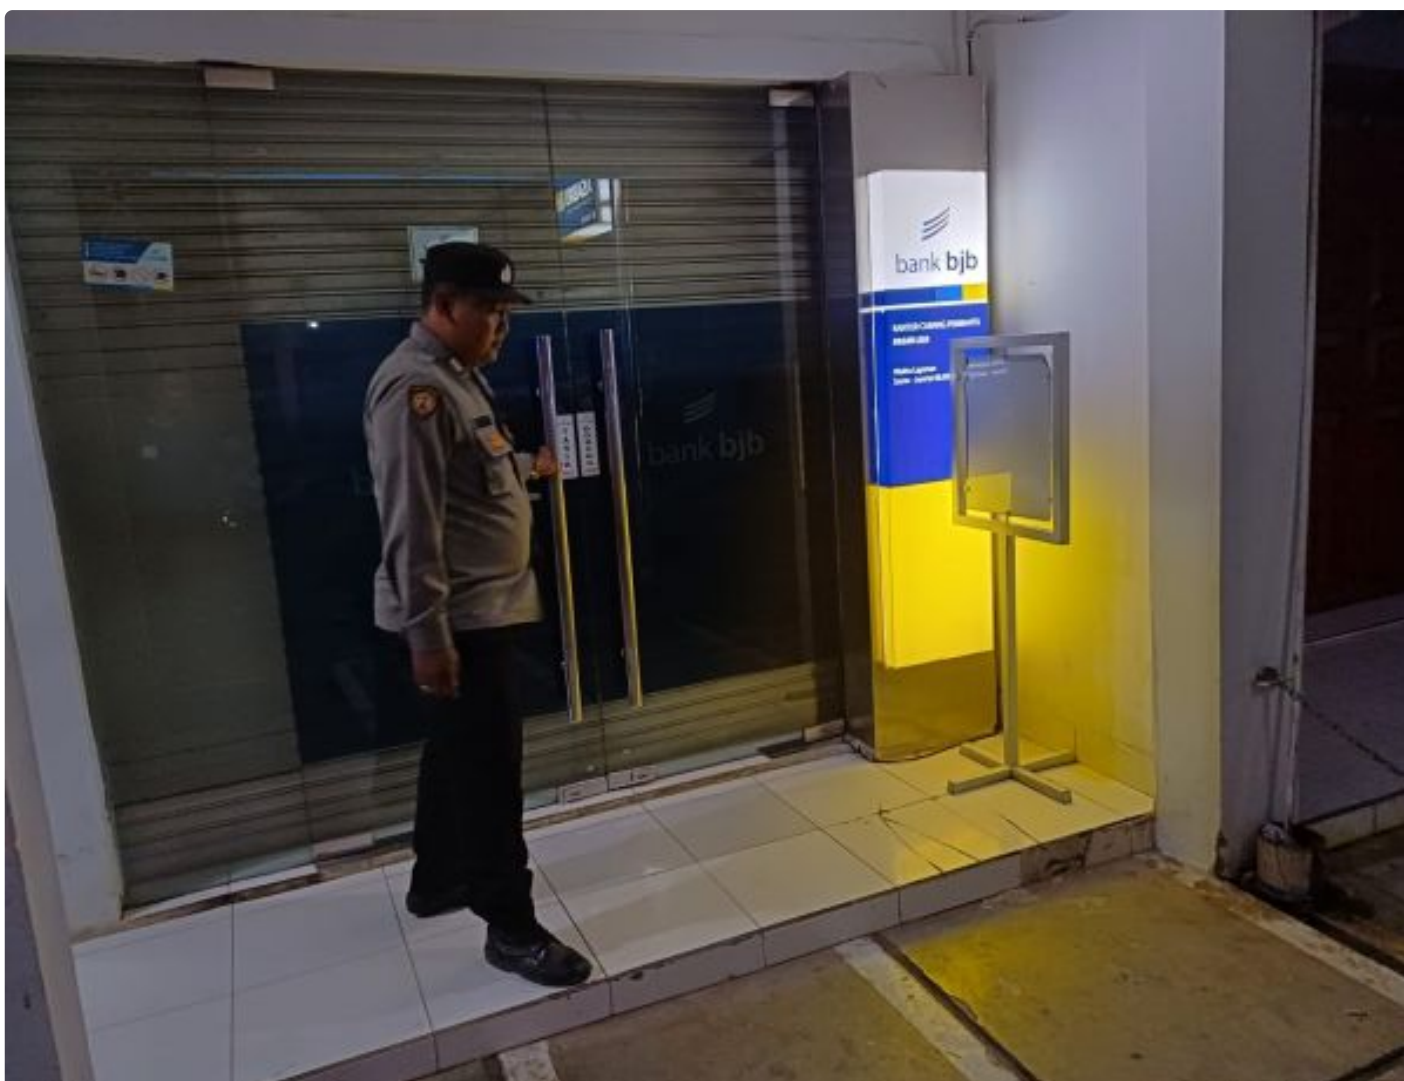

POLRES

Kantor Bank BRI Loji Dimonitor Dua Personel Polsek Tegalwaru Saat Patroli Malam Hari

KARAWANG - KARAWANG.POLRES.ID

Jun 26, 2024 - 17:21

KARAWANG, - Tidak mau ada celah dan potensi kejahatan yang bisa menimpa perkantoran di wilayah Loji Kecamatan Tegalwaru.

Sigap dua personel melaksanakan patroli regulasi pada malam hari secara seksama. Selasa (25/6) malam tadi.

Brigadir Dodo dan Brigadir Adryan melaksanakan patroli malam.

Salah satu giat monitoring patroli malam itu meliputi perkantoran, perbatasan, perbankan dan kegiatan masyarakat.