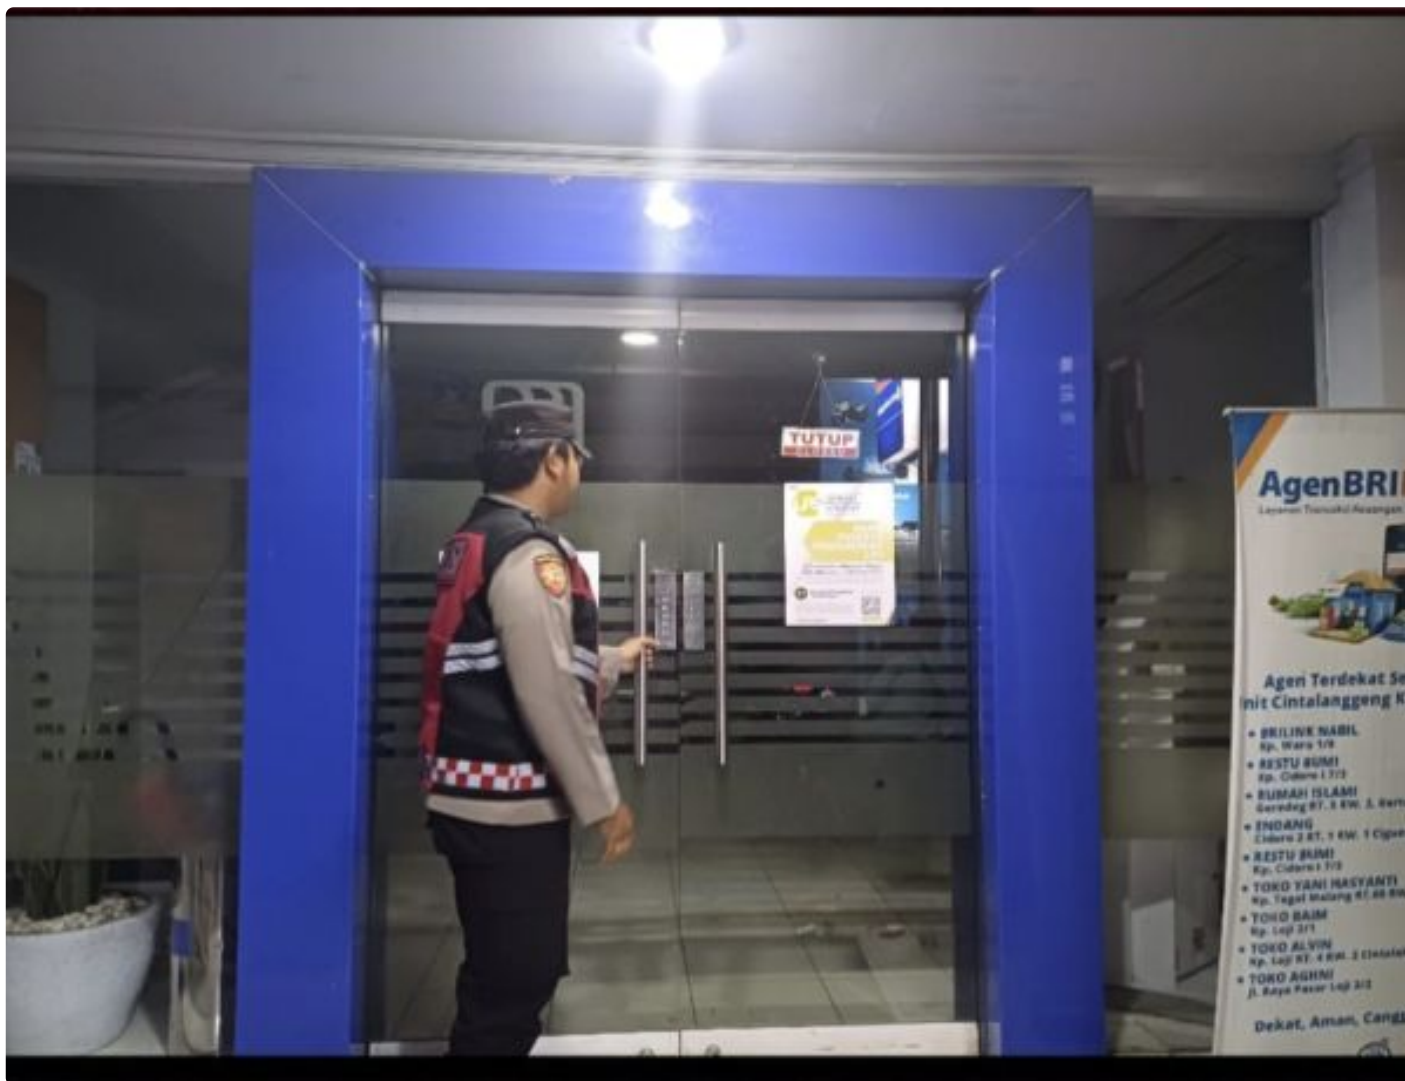

## Waspada Potensi Kejahatan Perbankan di Wilayah Loji, Personel Polsek Tegalwaru Patroli Malam

KARAWANG - KARAWANG.POLRES.ID

Jan 22, 2025 - 15:55

Karawang,- Personel Polsek Tegalwaru Polres Karawang melaksanakan patroli malam antisipasi potensi kejahatan. Selasa (21/1) malam tadi.

Sasaran patroli menasar ke objek vital milik pemerintah maupun swasta dan perbatasan serta antisipasi penyakit masyarakat.

Monitoring pun mengarah ke objek kantor bank BRI yang berada di wilayah Desa Cintelaksana kecamatan Tegalwaru.